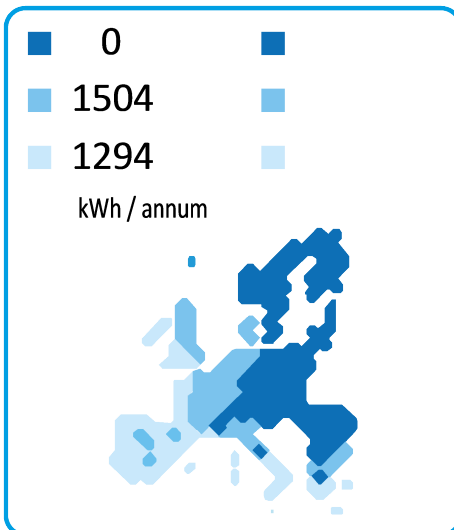

ENERG
енергия · ενεργεια

Y IJA
IE IA

ZEWOTHERM 13040002

2015

812/2013