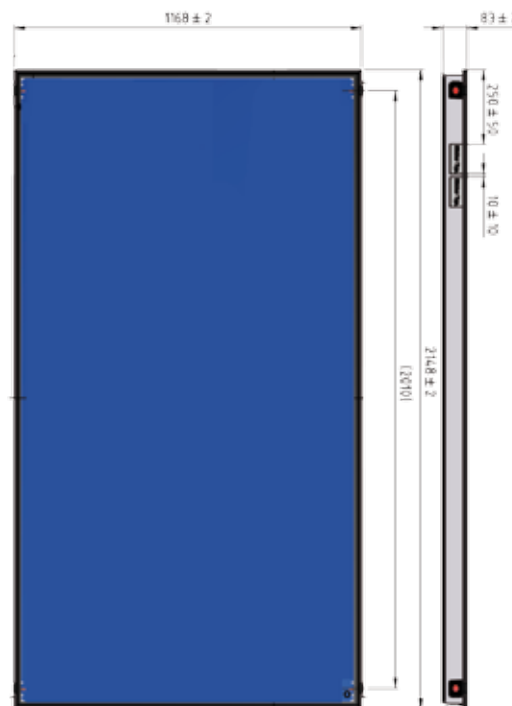

KIOTO
SOLAR

ALPIN

Rahmenkollektor

RKA 2500 ALPIN / RKE 2500N EASY / RKE 2501 EASY kiotosolar.com

AUSTRIA

TECHNISCHE DATEN

	ALPIN RKA 2500 HOCH/QUER	ALPIN EASY RKE 2500N HOCH/QUER	ALPIN EASY RKE 2501 HOCH
Bruttofläche [m²]	2,51		
Nettofläche [m²]	2,33	2,34	
Aperturfläche [m²]	2,33	2,35	
Wirkungsgrad η_{col} [%]	65,16	64,80 / 63,06	64,8
Opt. Wirkungsgrad η_0	0,802 / 0,777	0,815 / 0,802	0,815
Lin. Wärmedurchgangskoeff. a1 [W / (m² x K)]	3,241 / 3,824	3,54 / 3,806	3,454
Quad. Wärmedurchgangskoeff. a2 [W / (m² x K)]	0,013 / 0,008	0,018 / 0,012	0,018
Einfallswinkel Korr.Faktor IAM	0,93 / 0,95	0,93 / 0,95	0,93
Schneelast [kg]	960		
max. Leistung [kWp,therm.]	1.877	1.895	
L x B x H [mm]	2148 x 1168 x 83 / 1168 x 2148 x 83		
Gewicht leer [kg]	36		
Inhalt [l]	1,7	1,4	
Kollektorgehäuse	Al-Rahmen		
Oberfläche	Al - Natur		
Rückwand	Al-Blech		
Absorber	Harfe	Mäander	
	Al-hochselektiv vakuumbeschichtet		
Absorption [%]	95		
Emission [%]	5		
Ø Sammelleitung [mm]	CU22	CU18	
Ø Registerrohr [mm]	CU8		
Anschlüsse	Verschraubung 2x flachdichtend 1"	Schnellverbinder 4x ¾"	Verschraubung 4x flachdichtend 1"
Glasabdeckung	3,2 mm gehärtetes Solarsicherheitsglas float		
Transmission [%]	91		
Wärmedämmung	40 mm Mineralwolleplatte		
Max. Stillstandstemperatur	203 °C unter Normbedingungen		
Max. Betriebsdruck	10 bar		
Zulässiges Wärmeträgermedium	Propylenglykol - Wasser Gemisch		
Zulässige Einbauneigung	min. 15 °, max. 75°		
Keymarknummer	011-7S2231 F	011-7S1893 F	

Abb.: RKE 2500N EASY

Verschaltungsmöglichkeiten

ALPIN

RKA2500 HOCHFORMAT**

RKA2500 QUERFORMAT**

** bis max. 6 x hoch bzw. 4 x quer (dann Dehnungsbogen)

ALPIN Easy

RKE2500N GLEICHSEITIG*

RKE2500N DIAGONAL*

* bis max. 10 x hoch bzw. 8 x quer