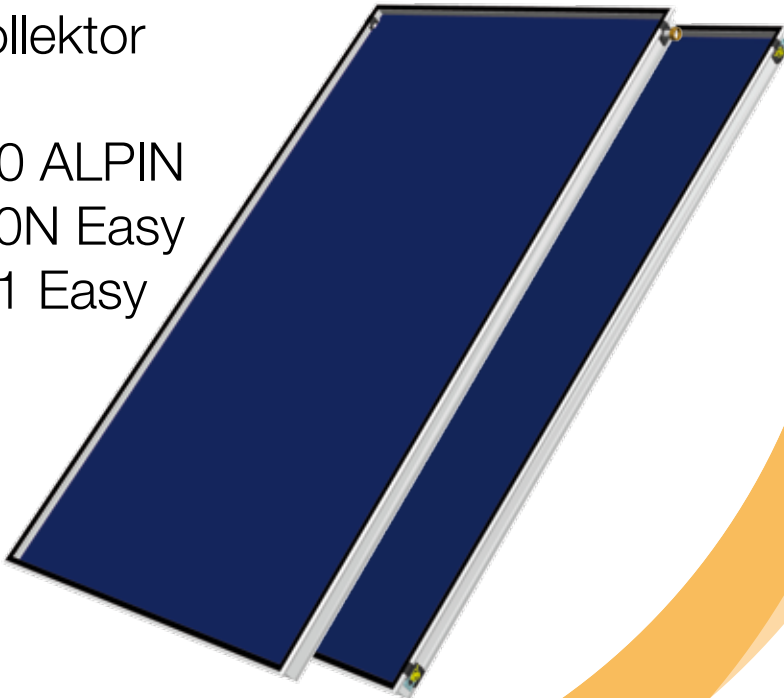

ALPIN

Wärmekollektor

RKA 2500 ALPIN
RKE 2500N Easy
RKE 2501 Easy

Produktvorteile der ALPIN Kollektoren:

1. Top-Qualität aus Österreich
2. über 80% Wirkungsgrad
3. kürzeste Montagezeit durch einheitliches ALPIN FIX Befestigungskonzept
4. 1,9 kWp thermisch bei 2,5m² Fläche
5. 1 t Schneelast durch neue Edelstahlverbinder
6. 10 Jahre Garantie