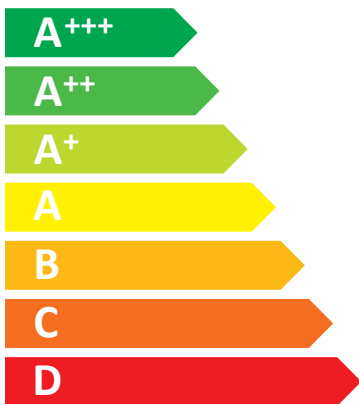

**ENERG**  
енергия · ενεργεια

SOLIDpower

BlueGEN BG-15

**47** dB

**01** kW

2019

811/2013