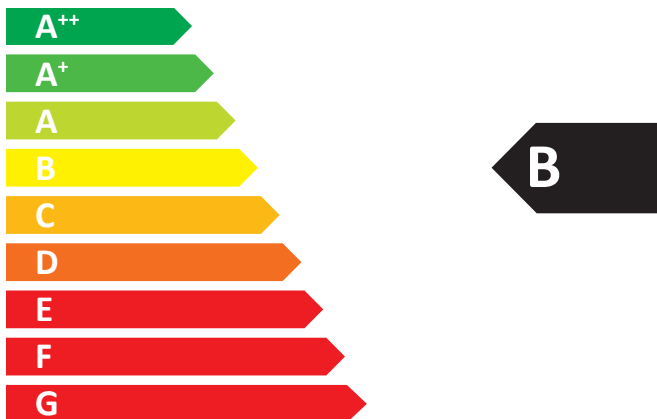

**ENERG**  
енергия · ενεργεια

Interdomo GmbH

basic OK-25

**50** dB

**25** kW