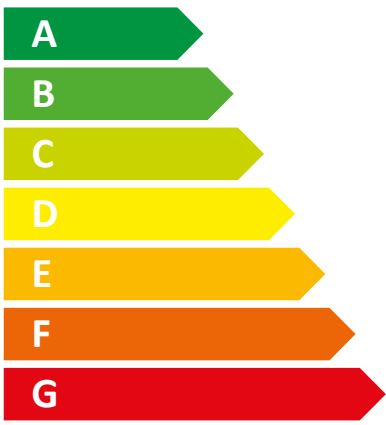

ENERG

енергия · ενεργεια

Y

IJA

IE

IA

Energie für Gebäude KG

SPS-1000-VIP