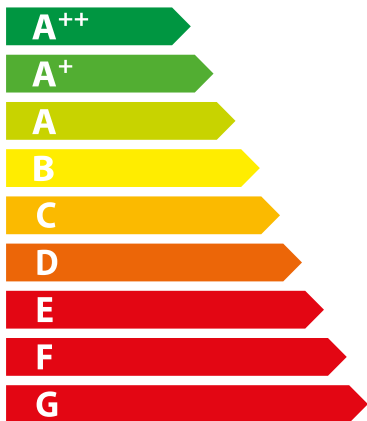

**ENERG**  
енергия · ενεργεια

*Biotech*

**HVZ Pro 35**

**35,0 kW**

2017

2015/1187